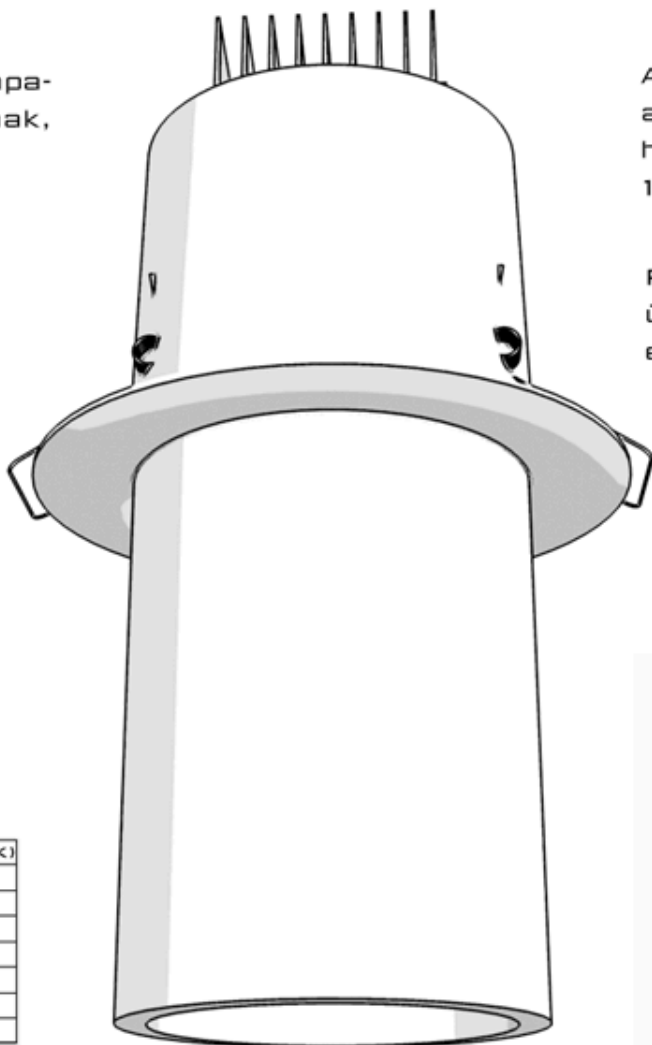

Minimal-R - álmennyezetbe építhető kiemelő világítás

Minimal-R egy diszkréten dekoratív lámpatest, mely alkalmazható kiemelő világításnak, illetve egyéb dekorációs célokra.

Elegánsan jelölheti a mennyezeten elolt szintek vonalvezetését, vagy markáns hatásokat hozhatunk létre választható hosszúságú burájával.

A bura hossza 0 - 3 m között rendelhető. Szín-betétekkel még egyedibb hangulatot lehet létrehozni. Ekkor csak a bura világít színesen, a kiemelő világítás továbbra is fehér marad.

A világítótest beépítése különösen egyszerű: a rögzítő rugókkal szerszám nélkül beilleszthető bármely típusú álmennyezetbe vágott 105mm átmérőjű kör alakú nyílásba.

MINIMAL-R	NEUTRÁLIS FEHÉR (5000K)	MELEG FEHÉR (3000K)
KÜLSŐ ÁTMÉRŐ	120 MM	120 MM
BEÉPÍTÉSI MÉRET	105 MM	105 MM
TÁPELLÁTÁS	230 V AC	230 V AC
FOGYASZTÁS	10 W	10 W
SUGÁRZÁSI SZÖG	35° - SPOT	35° - SPOT
ÖSSZHATÁSFOK	80 LM/W	75 LM/W